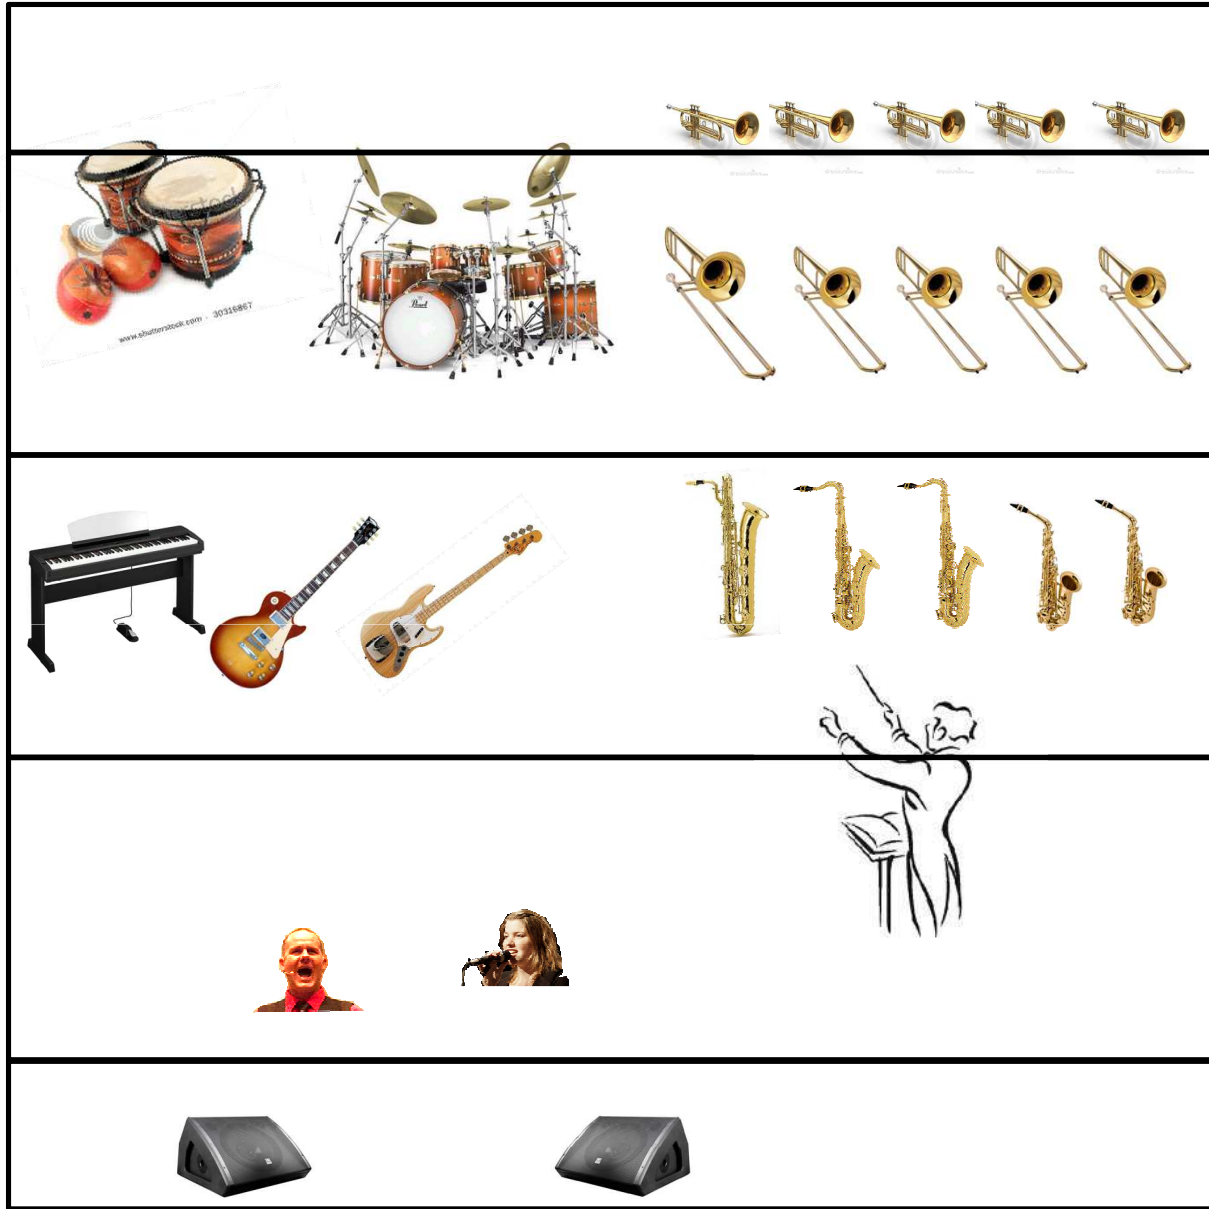

MissJones Stageplan

60 cm hoog, 3 m diep
(het gaat om het verschil van 20 cm hoger)

40 cm hoog, 5 meter diep

Totaal minimaal 8 meter diep

Totaal 8 meter breed

MissJones geluidsversterkingplan